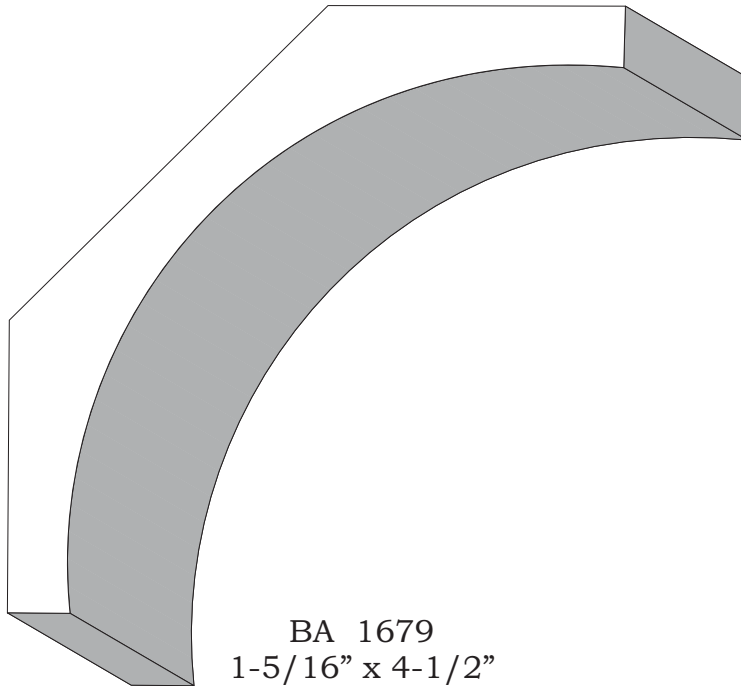

# ReX 1000397

BA 1679  
1-5/16" x 4-1/2"

BA 1679  
1-5/16" x 4-1/2"