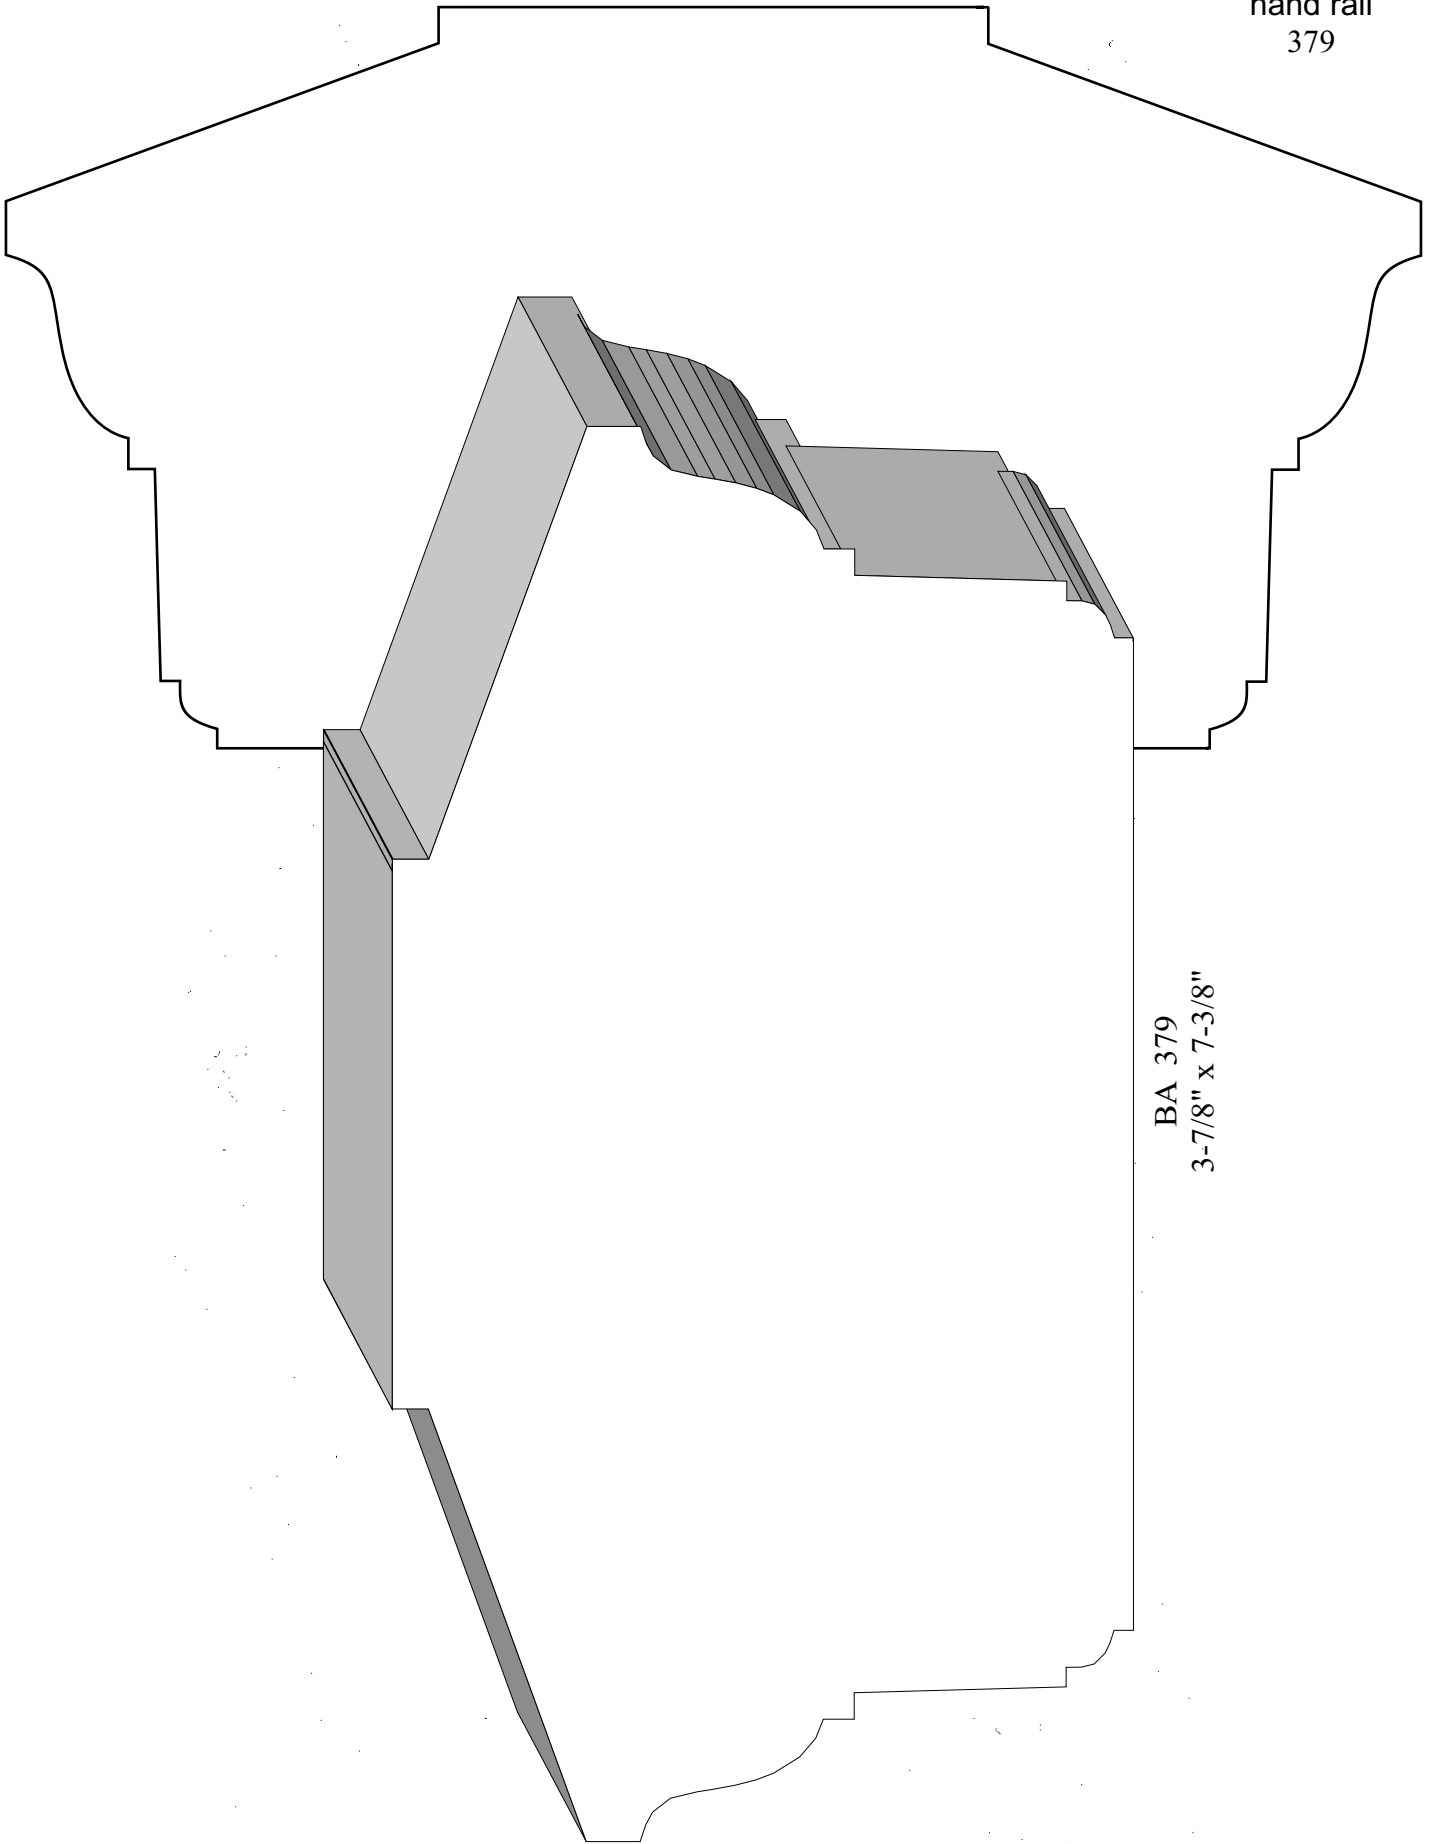

hand rail  
379

BA 379  
3-7/8" x 7-3/8"