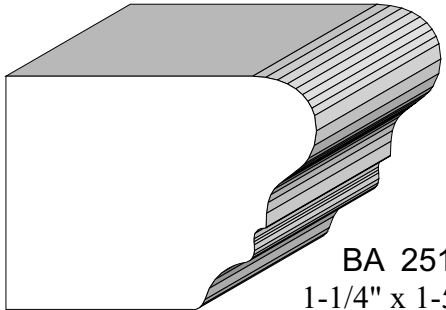

stool cap
251

BA 251
1-1/4" x 1-5/8"