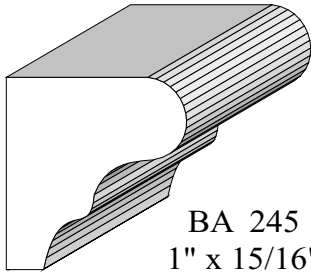

stool cap
245

BA 245
1" x 15/16"