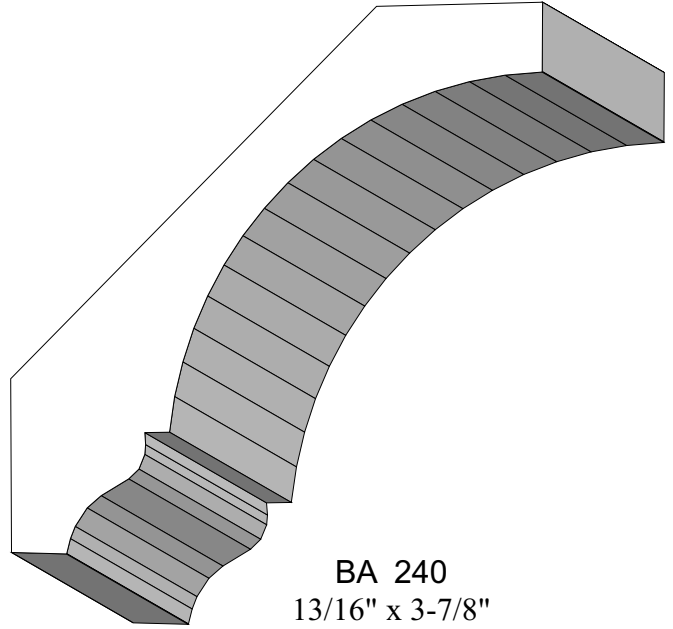

crown  
240

BA 240  
13/16" x 3-7/8"